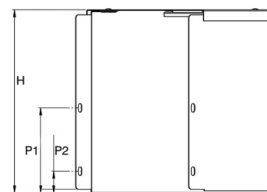

IMAGE FOR ILLUSTRATIVE PURPOSES ONLY

**Technical:****Product Type** Gusset Bend**Width** 150mm**Height** 100mm**Weight** 1.24 Kgs**Angle** 90°**Number of Compartments****Material** Pre-Galvanised Steel (Zinc Coated)**Colour/Finish** Self Colour**Standards** BS EN 50085-2-1 2006; BS EN 10346:2015**Important:**

**Dimensions: (mm)****H** 102mm**W** 281mm**P1** 75mm**P2** 25mm

Tamlex | Harcourt | Halesfield 15 | Telford | Shropshire | TF7 4ER

T: 01952 586689 E: sales@tamlex.co.uk W: www.tamlex.co.uk