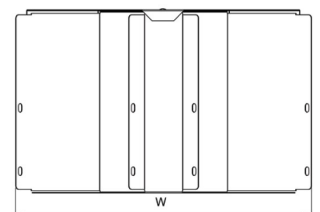

IMAGE FOR ILLUSTRATIVE PURPOSES ONLY

**Technical:****Product Type** Gusset Bend**Width** 150mm**Height** 100mm**Weight** 1.24 Kgs**Angle** 90°**Number of Compartments****Material** Pre-Galvanised Steel (Zinc Coated)**Colour/Finish** Self Colour**Standards** BS EN 50085-2-1 2006; BS EN 10346:2015**Important:**

**Dimensions: (mm)****H** 102mm**W** 281mm**P1** 75mm**P2** 25mm

Tamlex | Harcourt | Halesfield 15 | Telford | Shropshire | TF7 4ER

T: 01952 586689 E: sales@tamlex.co.uk W: www.tamlex.co.uk